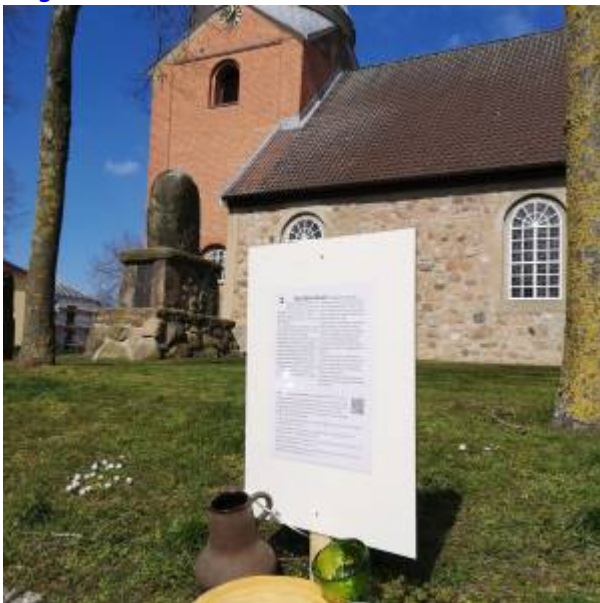

Bilder aus der Gemeinde

Stationenweg zur Kar- und Osterwoche

Img 20200404 114934 1

Img 20200404 122608

[Img 20200404 123138](#)

[Img 20200404 124053](#)

[Img 20200404 124117](#)

Img 20200404 124132

Img 20200404 124142

Img 20200404 124151

[Img 20200404 124206](#)

[Img 20200404 124216](#)

[Img 20200404 124253](#)

Img 20200404 124310

Img 20200404 124317

Img 20200404 124326

[Kreuz Im Stationenweg Img 20200409 160433](#)

Weihnachtsbaumaktion 13. Januar 2018

[Img 2635a](#)

Img 2642

Kinderfreizeiten

Schloß Ascheberg

Ascheberg2

Ascheberg3