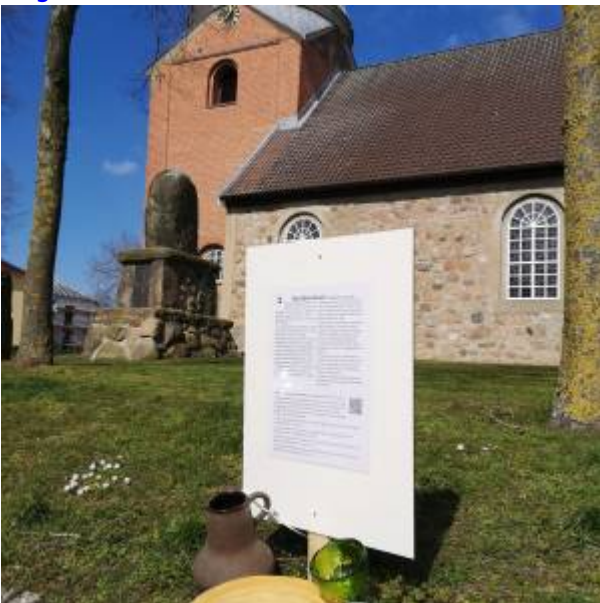

# Bilder aus der Gemeinde

## Stationenweg zur Kar- und Osterwoche

Img 20200404 114934 1

Img 20200404 122608

[Img 20200404 123138](#)

[Img 20200404 124053](#)

[Img 20200404 124117](#)

Img 20200404 124132

Img 20200404 124142

Img 20200404 124151

[Img 20200404 124206](#)

[Img 20200404 124216](#)

[Img 20200404 124253](#)

Img 20200404 124310

Img 20200404 124317

Img 20200404 124326

[Kreuz Im Stationenweg Img 20200409 160433](#)

## Weihnachtsbaumaktion 13. Januar 2018

[Img 2635a](#)

Img 2642