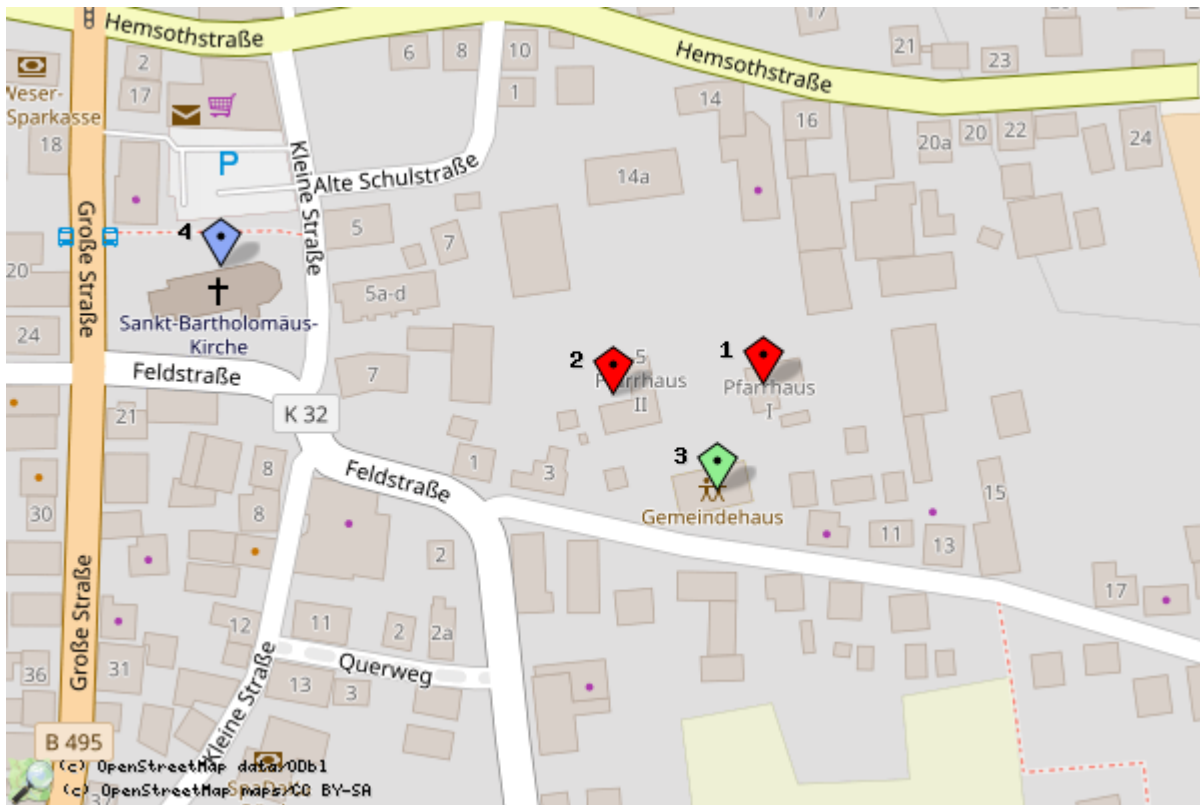

21769 Lamstedt

Telefon (0 47 73) 5 45; Mobil: 0177-44 131 46 & „signal“-App. 

Zum Südbezirk gehören die Ortschaften Nindorf, Hollen, Abbenseth, Langeln, Armstorf, Dornsode und Langenmoor. Aus Lamstedt gehören der Bereich Bremervörder Straße und das Gebiet zwischen Oberenden und Auf den Schmaläckern dazu.

Zum Nordbezirk gehören die Ortschaften Heeßel, Wohlenbeck, Hackemühlen, Rahden, Ihlbeck, Mittelstenahe, Nordahn, Varrel, Stinstedt, Moorausmoor und Neubachenbruch. In Lamstedt alle Bereiche **außer** der Bremervörder Straße und dem Gebiet zwischen Oberenden und „Auf den Schmaläckern“.

Diakonin

Marina Holsten

Telefon (04283)608995

Lage von Pfarrhäusern und Gemeindehaus

Points of Interest

id	symbol	latitude	longitude	description
1		53.635138°	9.099708°	Pfarrhaus I
2		53.635106°	9.098906°	Pfarrhaus II
3		53.63480°	9.09946°	Gemeindehaus
4		53.635510°	9.096806°	Kirche