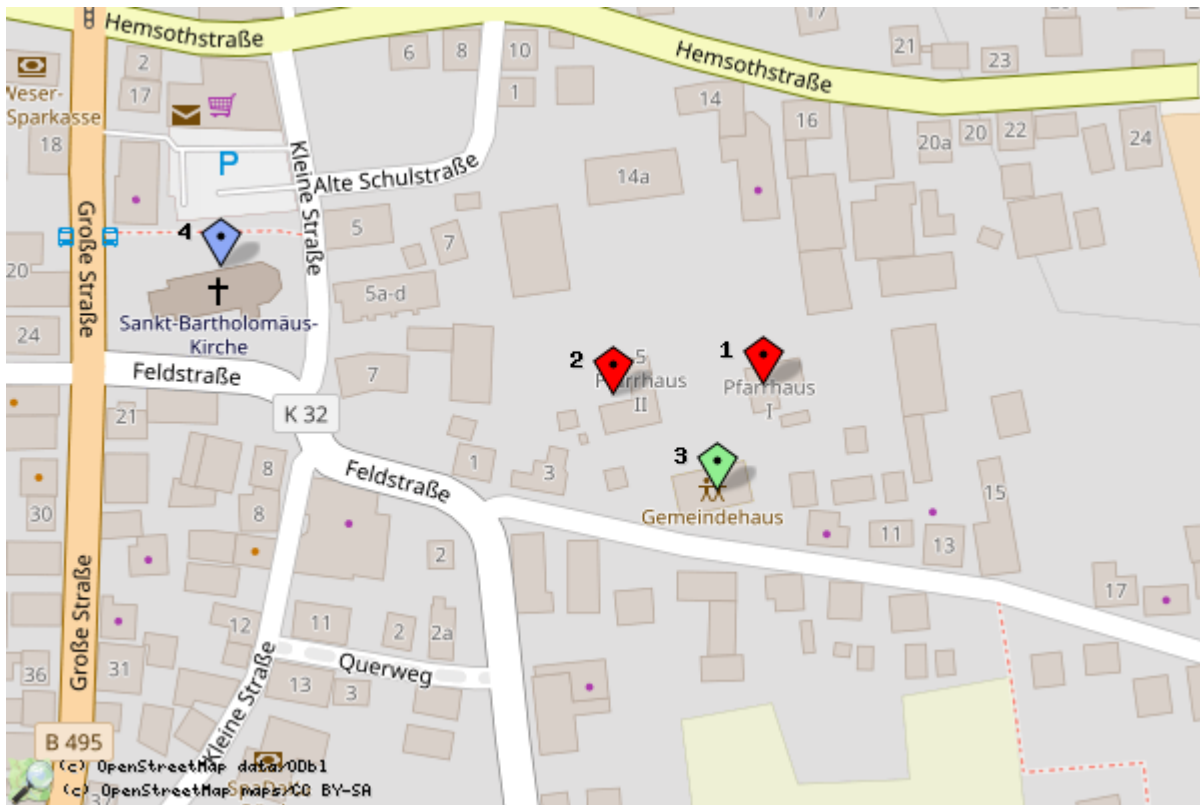

**Pastor Peter Seydell**

Feldstraße 5

21769 Lamstedt

Telefon (0 47 73) 5 45; Mobil: 0177-44 131 46 & „signal“-App. 

---

Zum Südbezirk gehören die Ortschaften Nindorf, Hollen, Abbenseth, Langeln, Armstorf, Dornsode und Langenmoor. Aus Lamstedt gehören der Bereich Bremervörder Straße und das Gebiet zwischen Oberenden und Auf den Schmaläckern dazu.

Zum Nordbezirk gehören die Ortschaften Heeßel, Wohlenbeck, Hackemühlen, Rahden, Ihlbeck, Mittelstenahe, Nordahn, Varrel, Stinstedt, Moorausmoor und Neubachenbruch. In Lamstedt alle Bereiche **außer** der Bremervörder Straße und dem Gebiet zwischen Oberenden und „Auf den Schmaläckern“.

## Lage von Pfarrhäusern und Gemeindehaus

Points of Interest

id	symbol	latitude	longitude	description
1		53.635138°	9.099708°	Pfarrhaus I
2		53.635106°	9.098906°	Pfarrhaus II
3		53.63480°	9.09946°	Gemeindehaus
4		53.635510°	9.096806°	Kirche