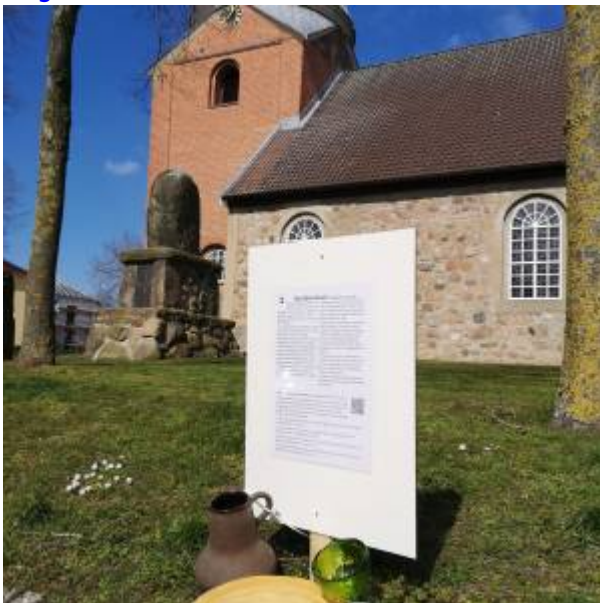

Bilder aus der Gemeinde

Stationenweg zur Kar- und Osterwoche

[Img 20200404 114934 1](#)

[Img 20200404 122608](#)

[Img 20200404 123138](#)

[Img 20200404 124053](#)

[Img 20200404 124117](#)

Img 20200404 124132

Img 20200404 124142

Img 20200404 124151

[Img 20200404 124206](#)

[Img 20200404 124216](#)

[Img 20200404 124253](#)

Img 20200404 124310

Img 20200404 124317

Img 20200404 124326

[Kreuz Im Stationenweg Img 20200409 160433](#)

Weihnachtsbaumaktion 13. Januar 2018

[Img 2635a](#)

Img 2642

Kinderfreizeiten

Schloß Ascheberg

Ascheberg2

Ascheberg3

Img 9995

Kinderfz2015

Kinderfz2015a

Kinderfz2015b

Gottesdienste in Wald und Flur

(und am Oste-„Strom“)

Taufe beim Teichfest

Wohlenbecker Teichfest 2015